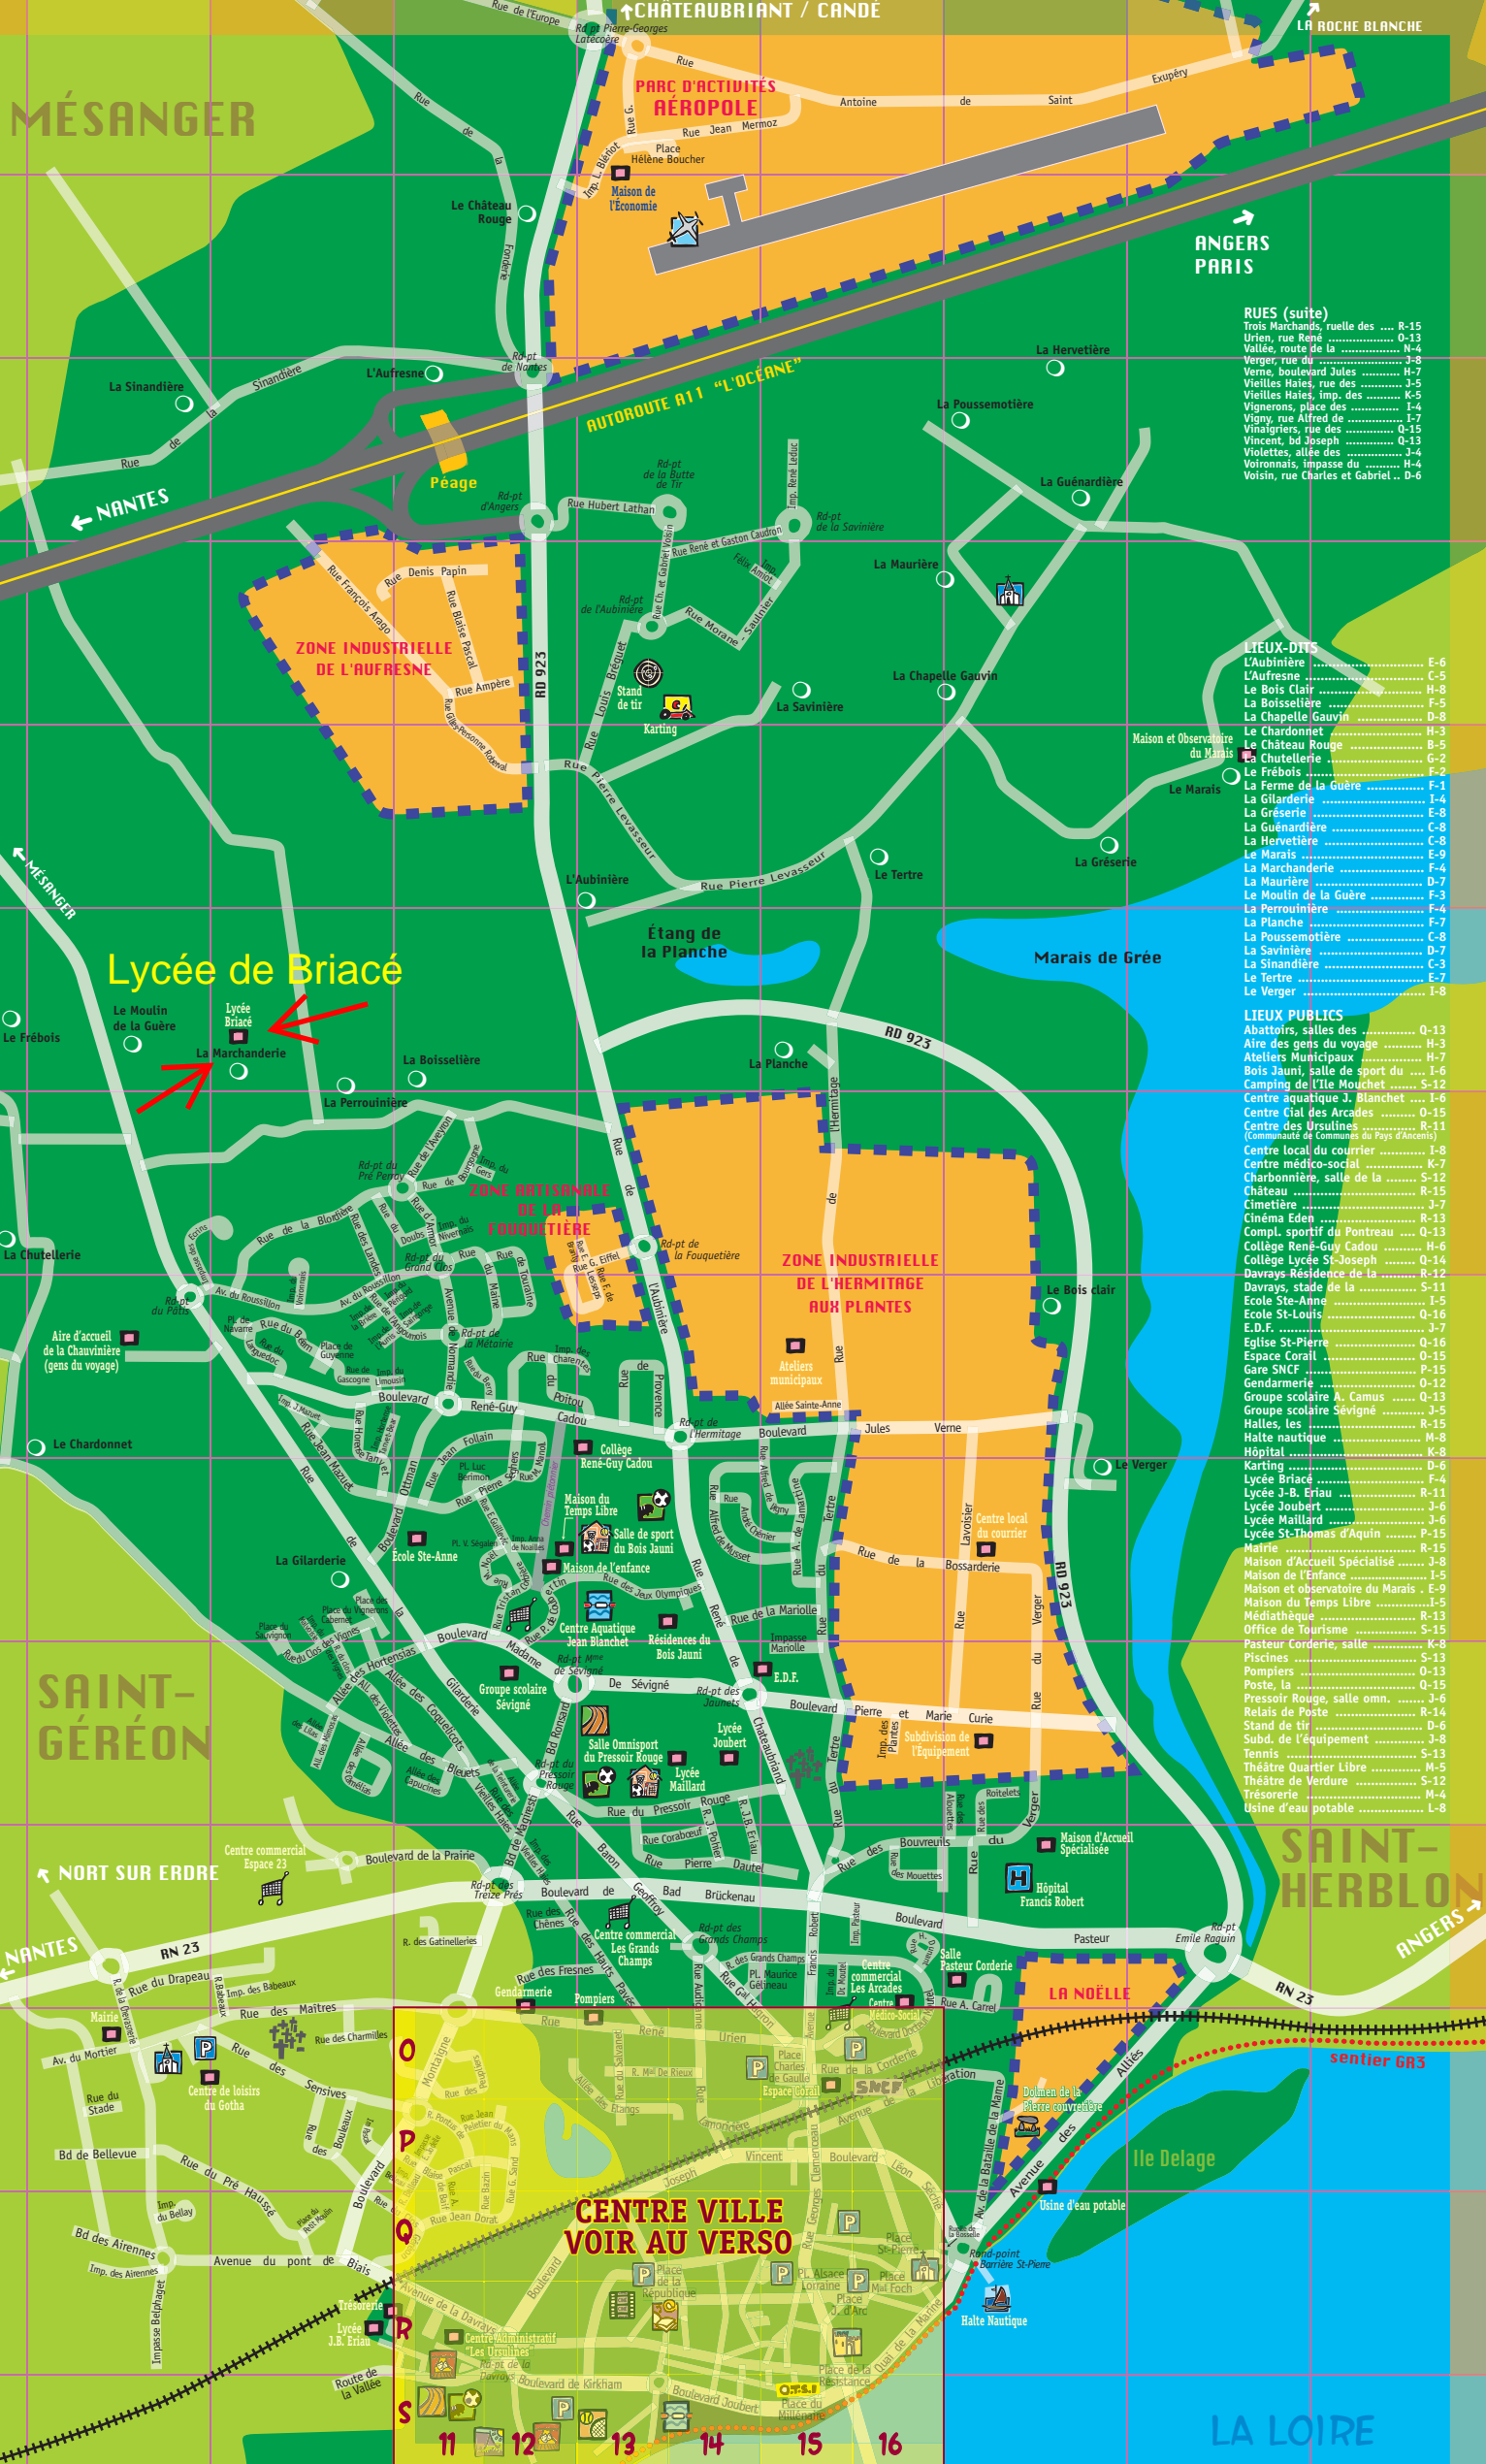

A
B
C
D
E
F
G
H
I
J
K
L
M
N
1
2
3
4
5
6
7
8
9
10

RUES (suite)

Trois Marchands, ruelle des	R-15
Urien, rue René	O-13
Vallet, route de la	H-4
Verger, rue du	I-8
Verne, boulevard Jules	H-7
Vieilles Halles, rue des	J-5
Vieilles Halles, imp. des	K-5
Vignerons, place des	I-4
Vigny, rue Alfred de	I-7
Vinaigniers, rue des	O-15
Vincent, bd Joseph	O-13
Violettes, allée des	J-4
Voironnais, impasse du	H-4
Voisin, rue Charles et Gabriel	D-6

LIEUX-DITS

L'Aubinière	E-6
L'Aufresne	C-5
Le Bois Clair	H-8
La Boissellerie	F-5
La Chapelle Gauvin	D-8
Le Chardonnet	H-3
Le Château Rouge	B-5
La Chutellerie	G-2
Le Frébois	F-2
La Ferme de la Guère	F-1
La Gilarderie	I-4
La Gréserie	E-8
La Guénardière	C-8
La Hervetière	C-8
Le Marais	E-9
La Marchanderie	F-4
La Maurière	D-7
Le Moulin de la Guère	S-12
La Penrouillère	F-4
La Planche	F-7
La Poussemotière	C-8
La Savinière	D-7
La Sinandière	C-3
Le Tertre	E-7
Le Verger	I-8

LIEUX PUBLICS

Abattoirs, salles des	Q-13
Aire des gens du voyage	H-3
Ateliers Municipaux	H-7
Bois Jauni, salle de sport du	I-6
Camping	I-6
Centre aquatique J. Blanchet	O-16
Centre Cial des Arcades	C-15
Centre des Ursulines	R-11
(Communauté de Communes du Pays d'Anceis)	
Centre local du courrier	I-8
Centre médico-social	K-7
Charbonnière, salle de la	S-12
Château	R-15
Cimetière	J-7
Cinéma Eden	Q-13
Compl. sportif du Pontreau	R-13
Collège René-Guy Cadou	H-6
Collège Lycée St-Joseph	Q-14
Davrays Résidence de la	R-12
Davrays, stade de la	S-11
Ecole Ste-Anne	S-15
Ecole St-Louis	Q-16
E.D.F.	J-7
Eglise St-Pierre	Q-16
Espace Corail	O-15
Gare SNCF	P-15
Gendarmerie	O-12
Groupe scolaire A. Camus	Q-13
Groupe scolaire Sévigné	J-5
Halles, les	R-15
Halte nautique	M-8
Hôpital	K-8
Karting	D-6
Lycée Briacé	F-4
Lycée J.-B. Eriau	R-11
Lycée Joubert	J-6
Lycée Mailard	P-6
Lycée St-Thomas d'Aquin	P-15
Mairie	R-15
Maison d'Accueil Spécialisée	J-8
Maison de l'Enfance	I-5
Maison et observatoire du Marais	E-9
Maison du Temps Libre	E-5
Médiathèque	R-13
Office de Tourisme	S-15
Pasteur Cordeirie, salle	K-8
Piscines	S-13
Pompiers	O-13
Poste, la	Q-15
Pressoir Rouge, salle omm.	J-6
Relais de Poste	R-14
Stand de tir	D-6
Subd. de l'équipement	J-8
Tennis	S-13
Théâtre Quartier Libre	M-5
Théâtre de Verdure	S-12
Troiseries	M-4
Usine d'eau potable	L-8