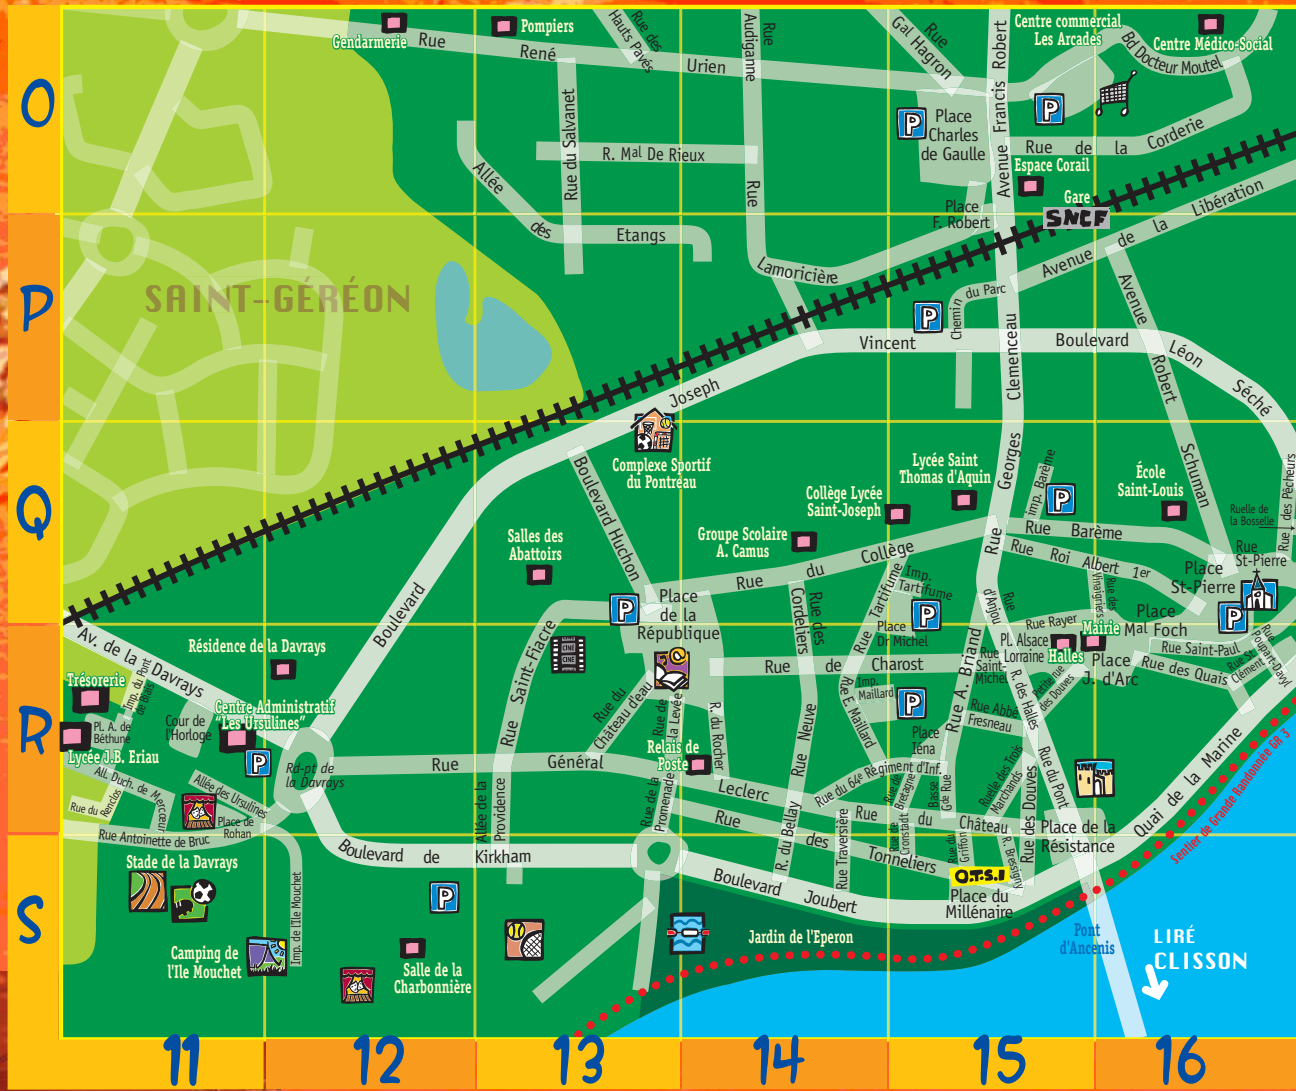

La situation géographique d'Ancenis, les moyens de communication dont elle dispose (aérodrome d'affaires, TGV, échangeur autoroutier) expliquent en grande partie son développement.

A l'est de la Loire-Atlantique, Ancenis est une métropole d'équilibre au cœur d'un quadrilatère Nantes / Angers / Rennes / Cholet.

Ville-centre, Sous-Préfecture elle anime un bassin d'emploi de 80 000 habitants répartis en Loire-Atlantique et dans le Maine-et-Loire. Le nombre d'emplois, équivalent à celui des habitants (7000), et les milliers de scolaires, le prouvent.