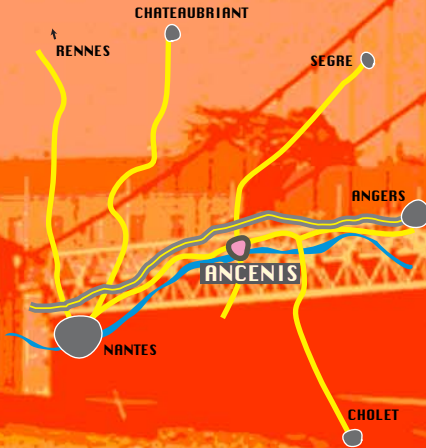

RUES (suite)

Trois Marchands, ruelle des	R-15
Urien, rue René	O-13
Vallet, route de la	H-4
Verger, rue du	I-8
Verne, boulevard Jules	H-7
Vieilles Halles, rue des	J-5
Vieilles Halles, imp. des	K-5
Vignerons, place des	I-4
Vigny, rue Alfred de	I-7
Vinaigniers, rue des	O-15
Vincent, bd Joseph	O-13
Violettes, allée des	J-4
Voironnais, impasse du	H-4
Voisin, rue Charles et Gabriel	D-6

LIEUX-DITS

L'Aubinière	E-6
L'Aufresne	C-5
Le Bois Clair	H-8
La Boissellerie	F-5
La Chapelle Gauvin	D-8
Le Chardonnet	H-3
Le Château Rouge	B-5
La Chutellerie	G-2
Le Frébois	F-2
La Ferme de la Guère	F-1
La Gilarderie	I-4
La Gréserie	E-8
La Guénardière	C-8
La Hervetière	C-8
Le Marais	E-9
La Marchanderie	F-4
La Maurière	D-7
Le Moulin de la Guère	S-12
La Penrouillère	F-4
La Planche	F-7
La Poussemotière	C-8
La Savinière	D-7
La Sinandière	C-3
Le Tertre	E-7
Le Verger	I-8

La situation géographique d'Ancenis, les moyens de communication dont elle dispose (aérodrome d'affaires, TGV, échangeur autoroutier) expliquent en grande partie son développement.

A l'est de la Loire-Atlantique, Ancenis est une métropole d'équilibre au cœur d'un quadrilatère Nantes / Angers / Rennes / Cholet.